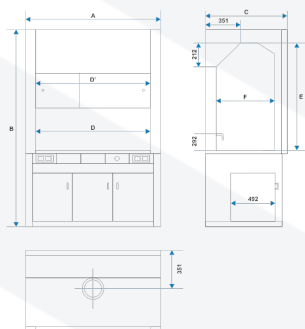

TECHNICKÉ ÚDAJE - ROZMĚRY
vnější rozměry (mm)

šířka A	1580
výška B	2325-2600
hloubka C	960

rozměry pracovního prostoru (mm)

šířka D	1450
šířka okna D1	1265
výška E	1220
hloubka F	635

TECHNICKÁ DATA

doporučený průtok vzduchu [m ³ /h]	750 - 1200
požadovaná účinnost ventilačního systému [m/s]	0,3 - 0,5
jmenovitý výkon [W]	82
Napájení	230 VAC 50Hz
průměr konektoru výstupu vzduchu [mm]	Ø 200
přípojka vody	Vnější závit G 1/2"
průměr kanalizační přípojky [mm]	Ø 50
elektrická izolace	třída I
standardní ventilační systém	dvojitá zadní stěna
osvětlení instalované mimo pracovní komoru	LED, třída A++, izolační sklo/ovládací panel
monitorovací souprava	<i>standardní:</i> - Ovladač FM 550-A-0-E se snímačem rychlosti v okně digestoře AFS 100 a ovládacím panelem FA-0025-3 <i>možnost:</i> - Regulátor ICM 500-F-EU s regulací průtoku - Regulátor ICM 500-FP-EU s regulací průtoku a ve spolupráci s BMS - další regulátory Schneider na vyžádání
zvedání okna	<i>standardní:</i> - manuální s protizávažím (se zámkem ve výšce 500 mm, maximální otevření ve výšce 810 mm) <i>volba:</i> - SC 500 - systém Auto Protect - s nožním spínačem - SC 500 - Systém Auto Protect - s panelovým spínačem
materiál konstrukce a opláštění	Konstrukce vyrobená výhradně z pozinkované oceli. Opláštění (vnější) z pozinkované oceli lakované epoxidovým nátěrem
dokončené stěny pracovní komory	Buchtalská velkorozměrová keramika
Pracovní stůl	Monolitická keramika se zvýšeným okrajem
VOLITELNÁ pracovní deska (dostupné materiály)	- Fenolová pryskyřice, epoxid - Nerezová ocel AISI 304, 316,